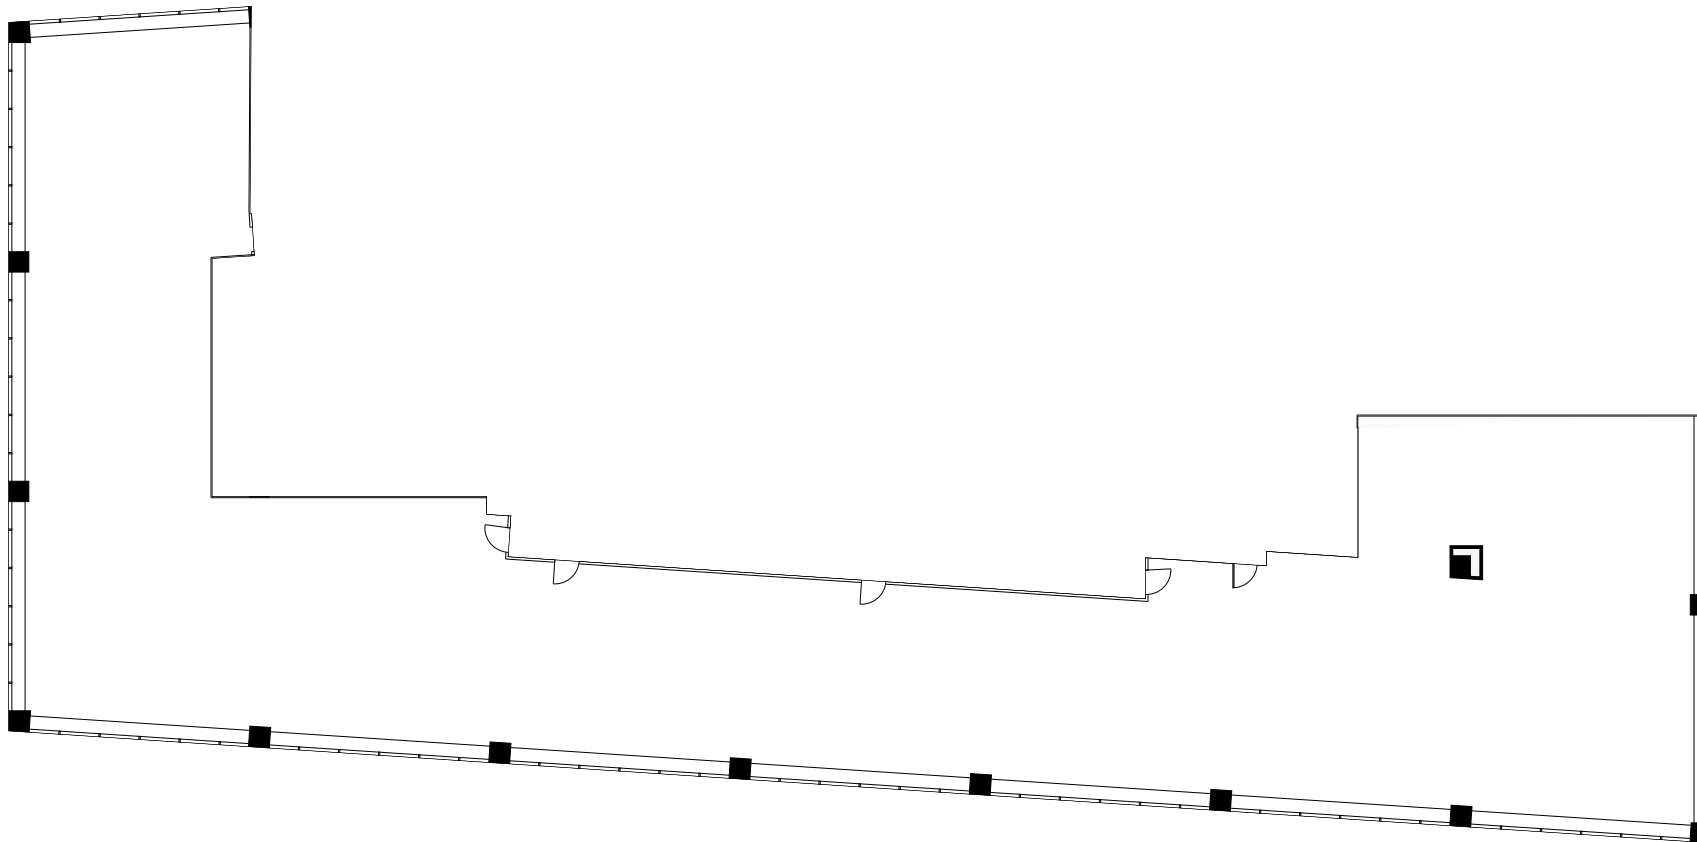

Floor 23, Suite 2330

Space RSF: 13,270

Key plan

David Falk
David.Falk@nmrk.com
212.722.2271

Jonathan Franzel
Jonathan.Franzel@nmrk.com
646.441.3815

Hal Stein
Hal.Stein@nmrk.com
212.233.8185

Daniel Appel
Daniel.Appel@nmrk.com
212.359.1901